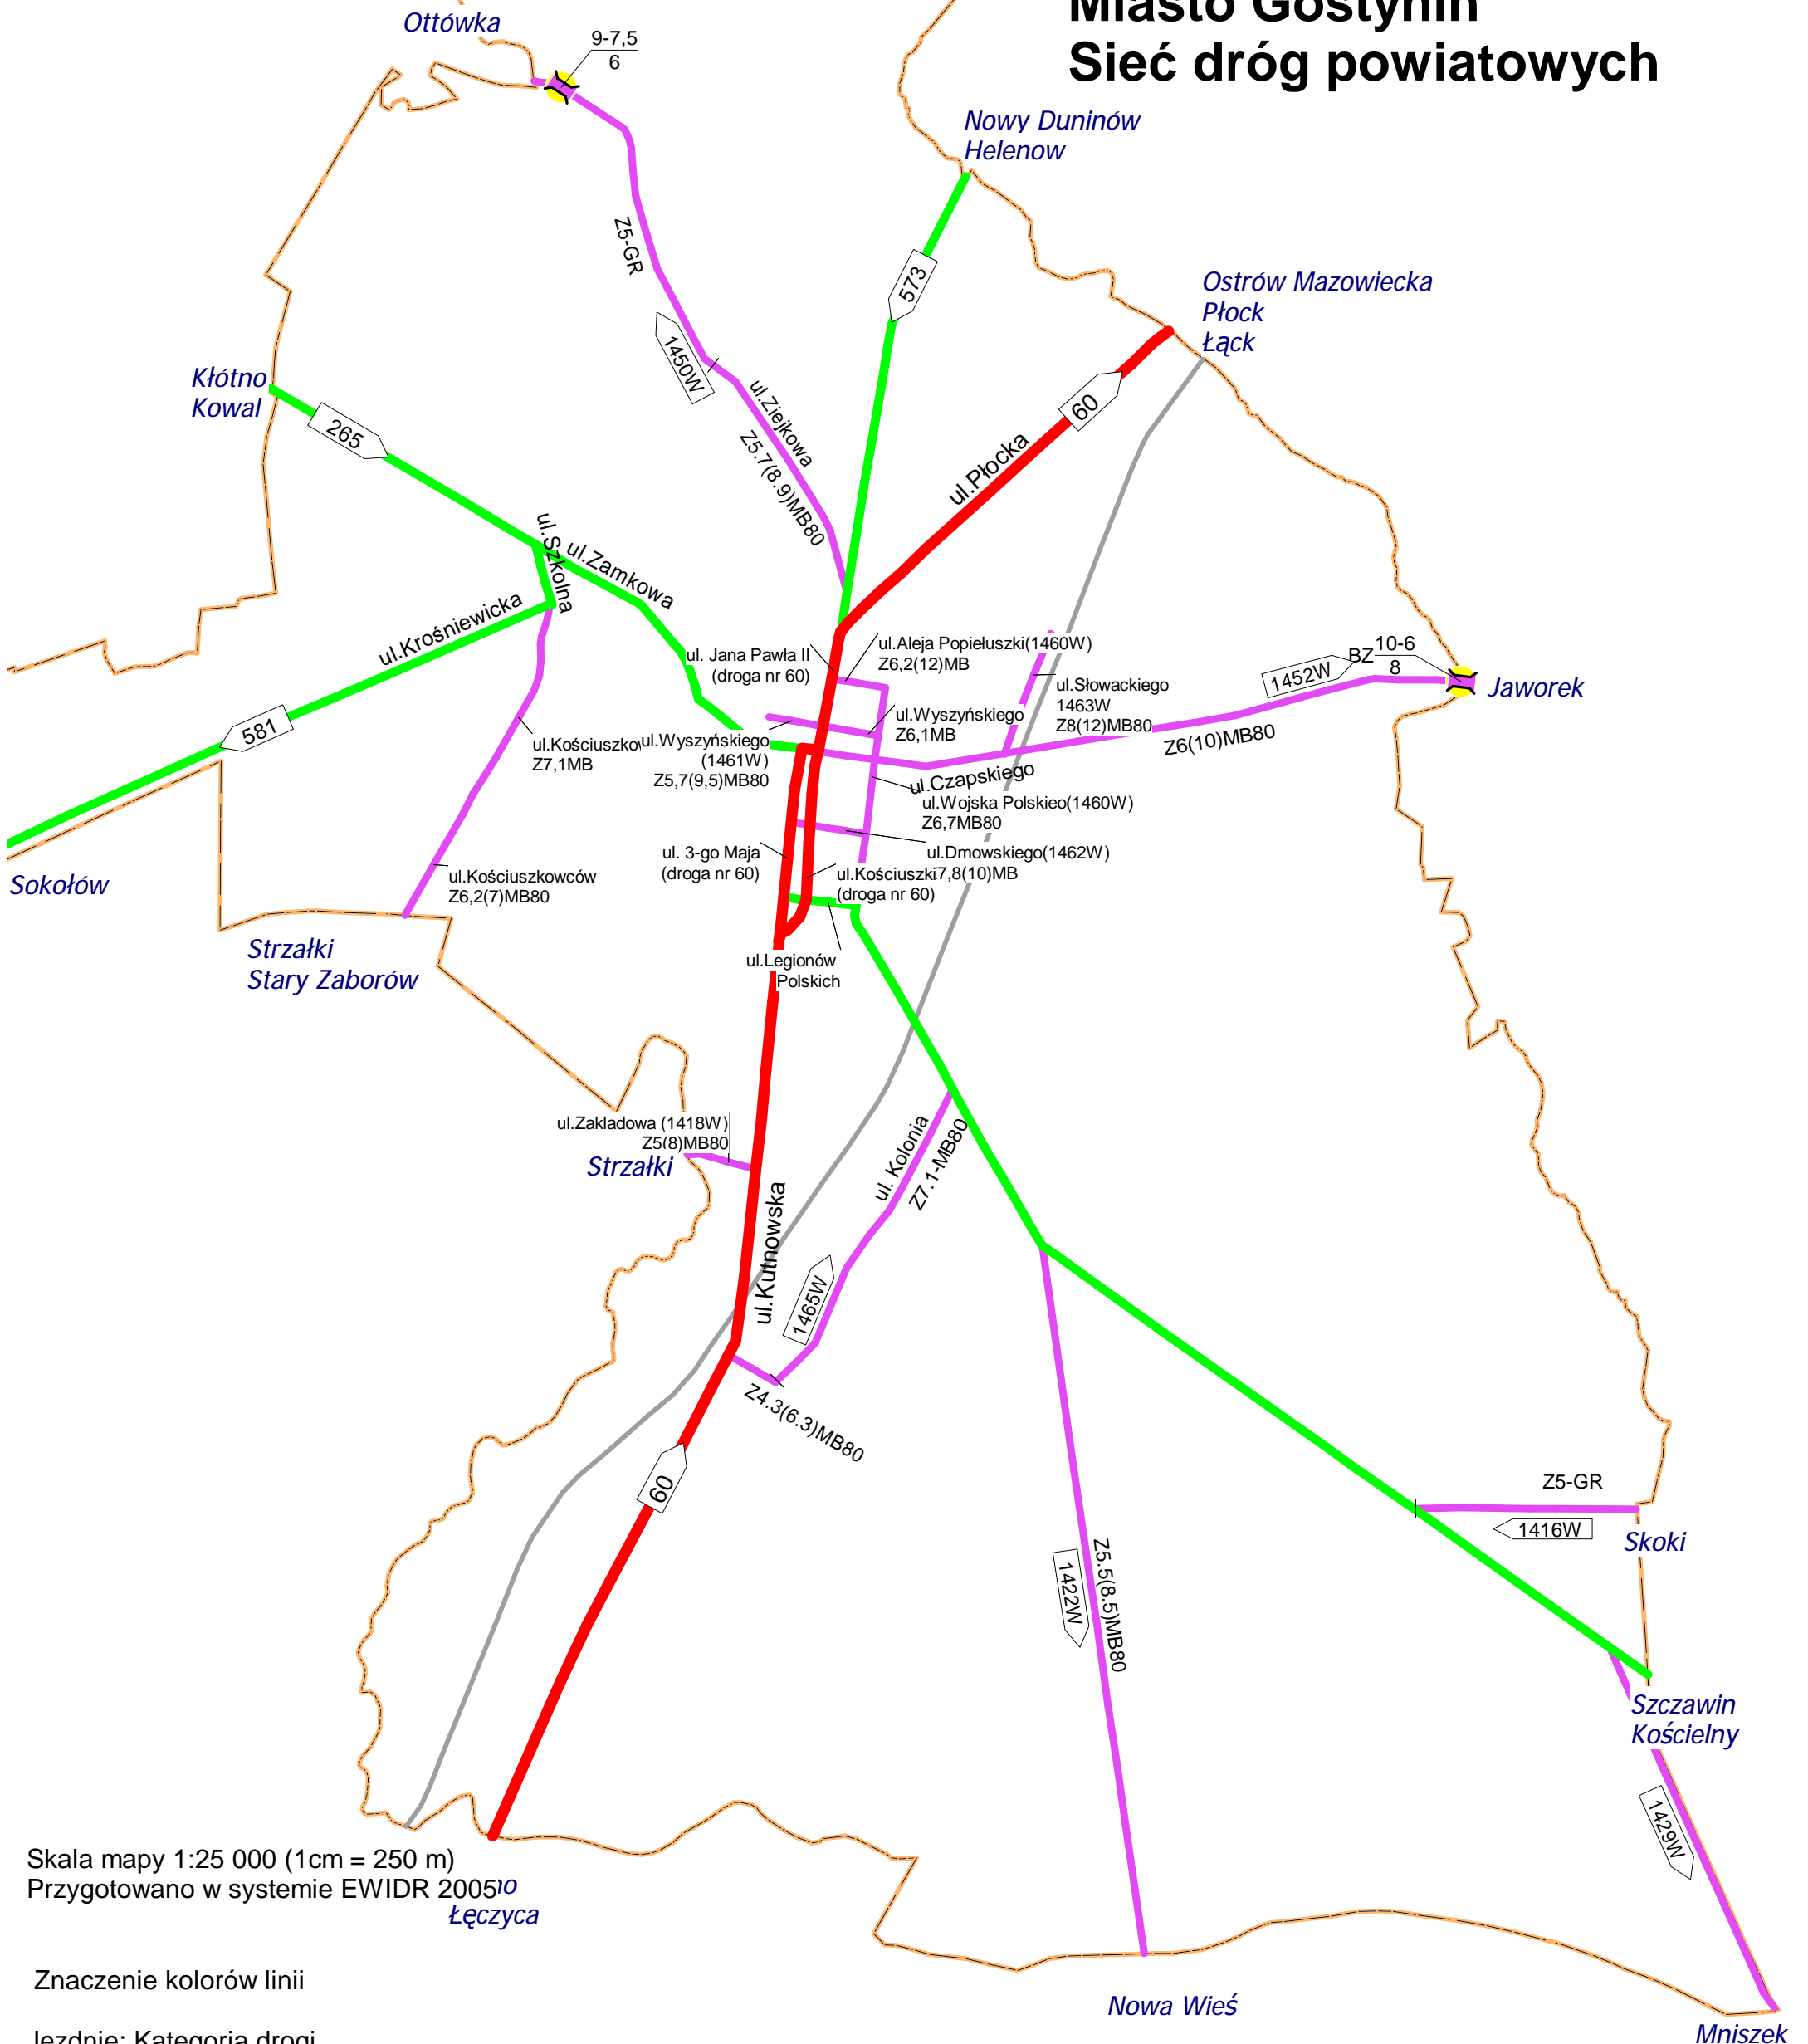

Miasto Gostynin

Sieć dróg powiatowych

Skala mapy 1:25 000 (1cm = 250 m)
Przygotowano w systemie EWIDR 200510
Łęczyca

Znaczenie kolorów linii

- Jezdnie: Kategoria drogi
- gminne
- krajowe
- powiatowe
- wojewódzkie