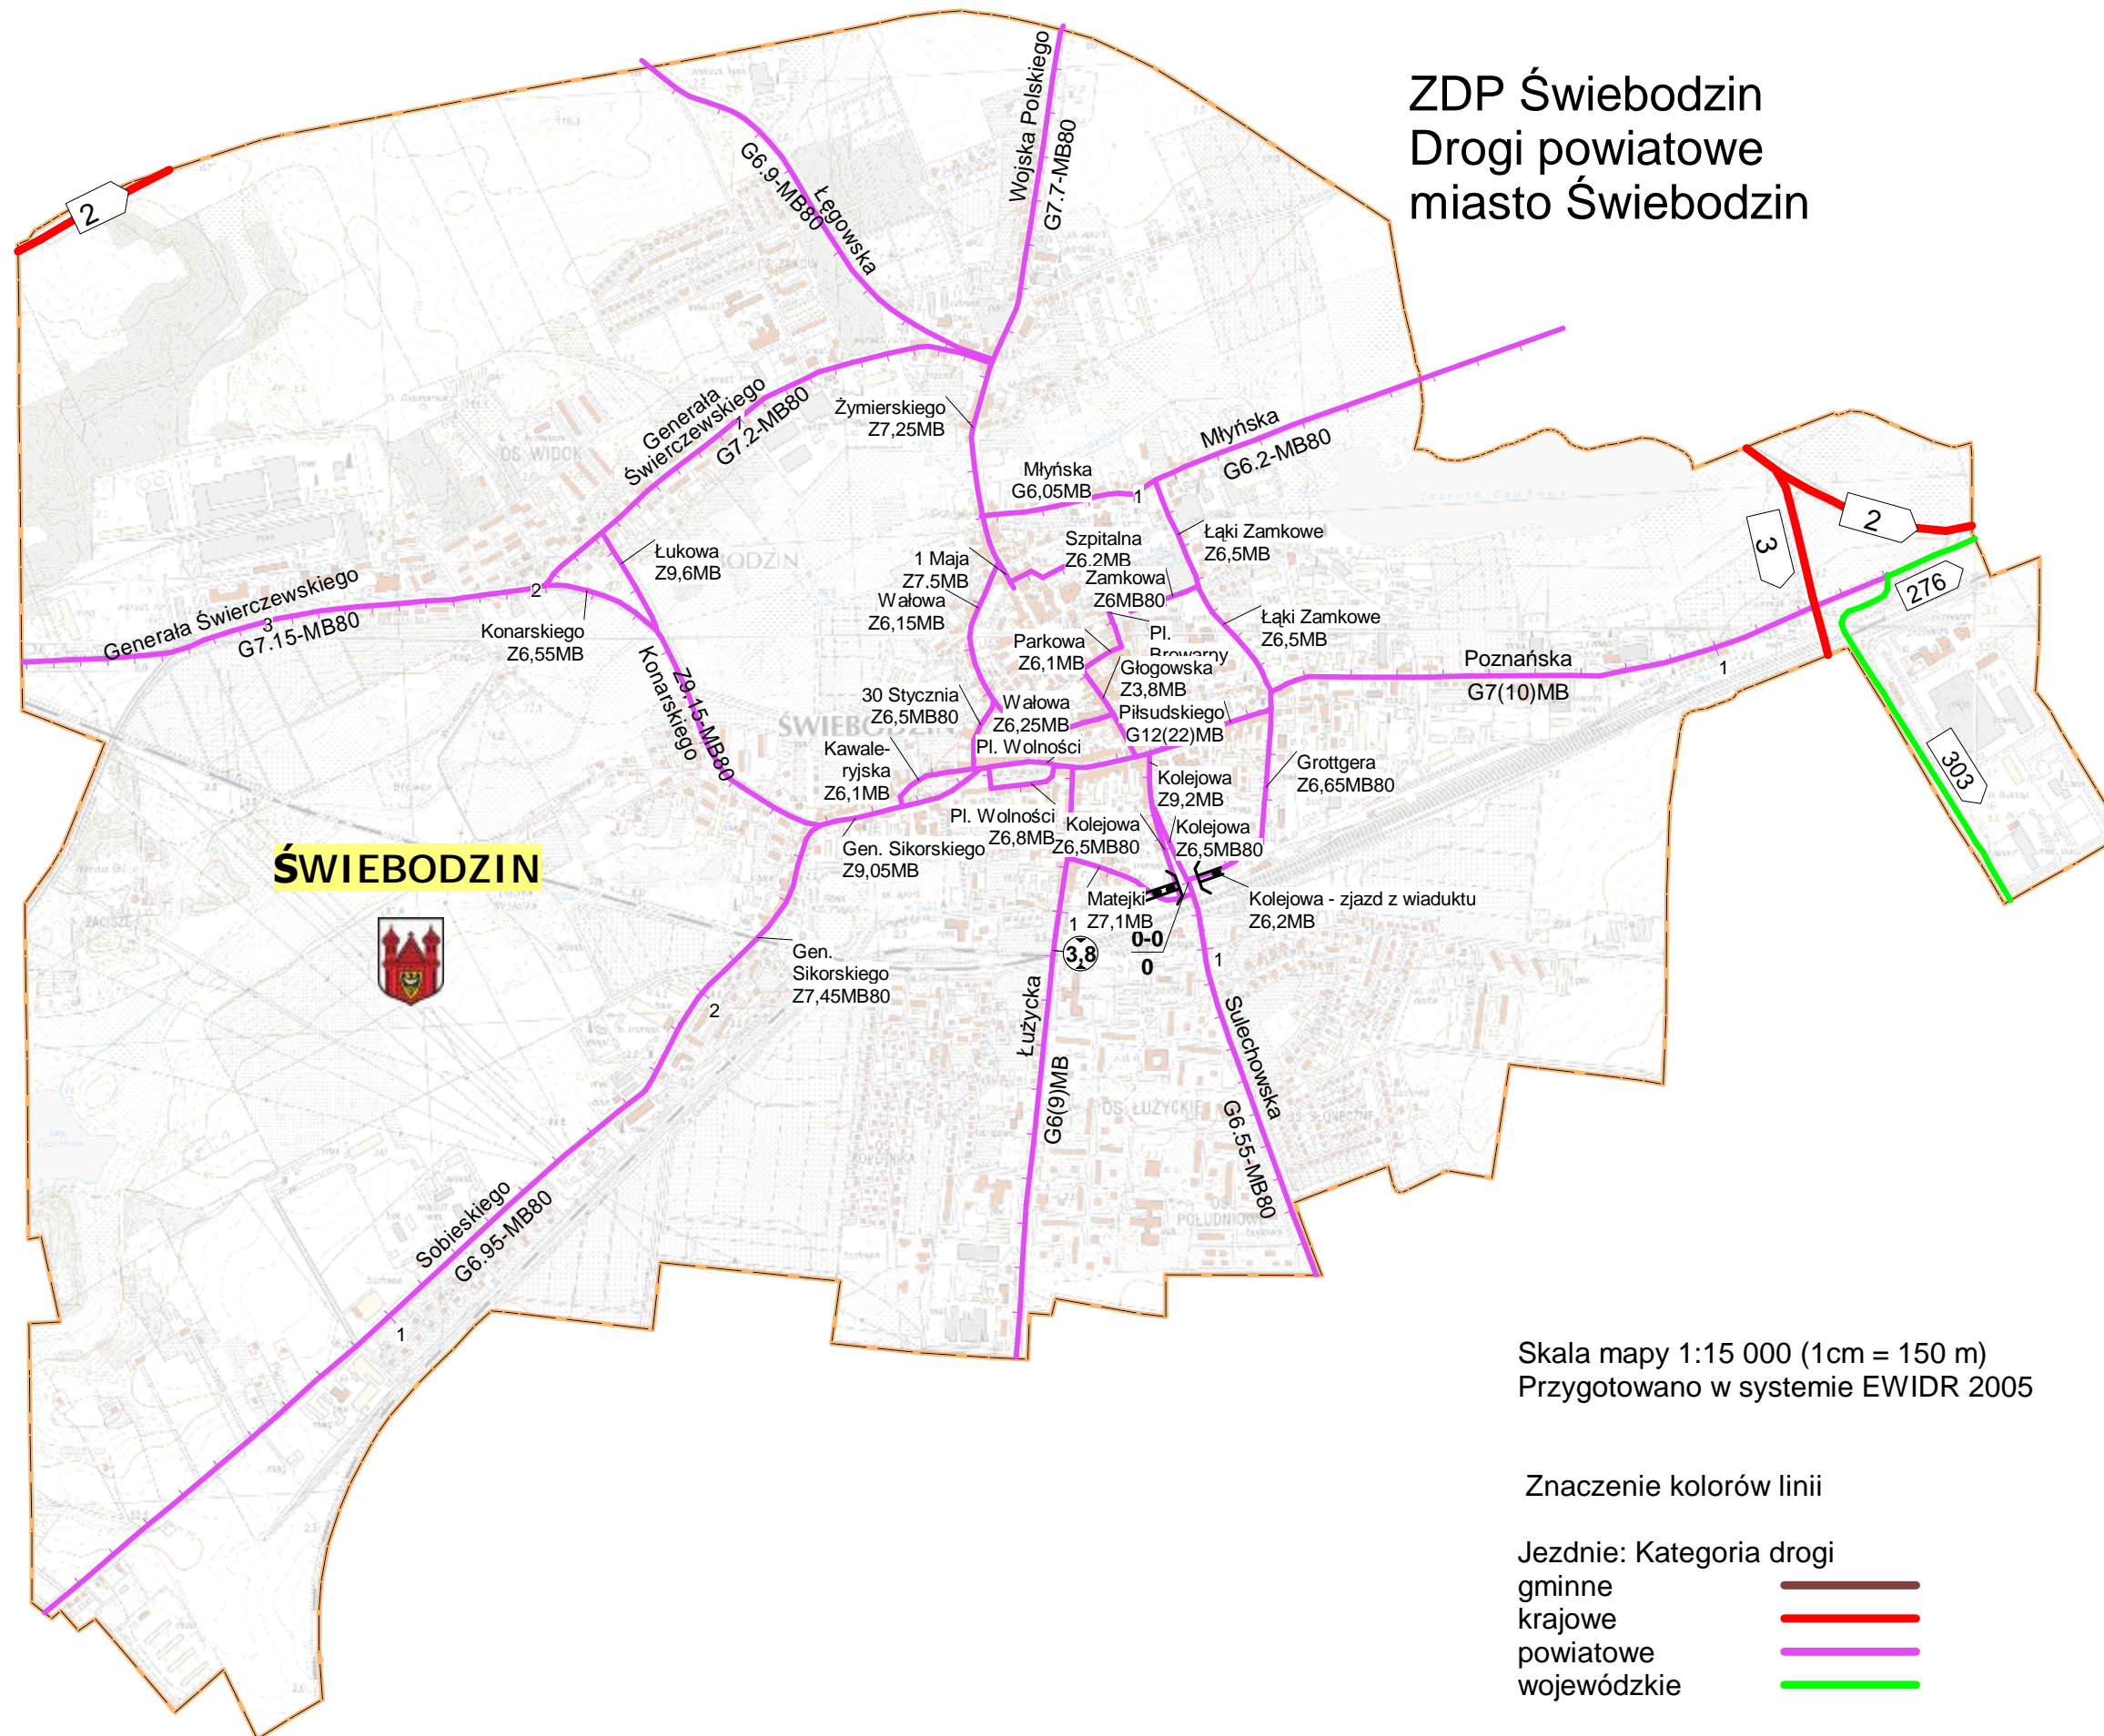

# ZDP Świebodzin

## Drogi powiatowe miasto Świebodzin

Skala mapy 1:15 000 (1cm = 150 m)  
Przygotowano w systemie EWIDR 2005

Znaczenie kolorów linii

Jezdnie: Kategoria drogi	
gminne	
krajowe	
powiatowe	
wojewódzkie	