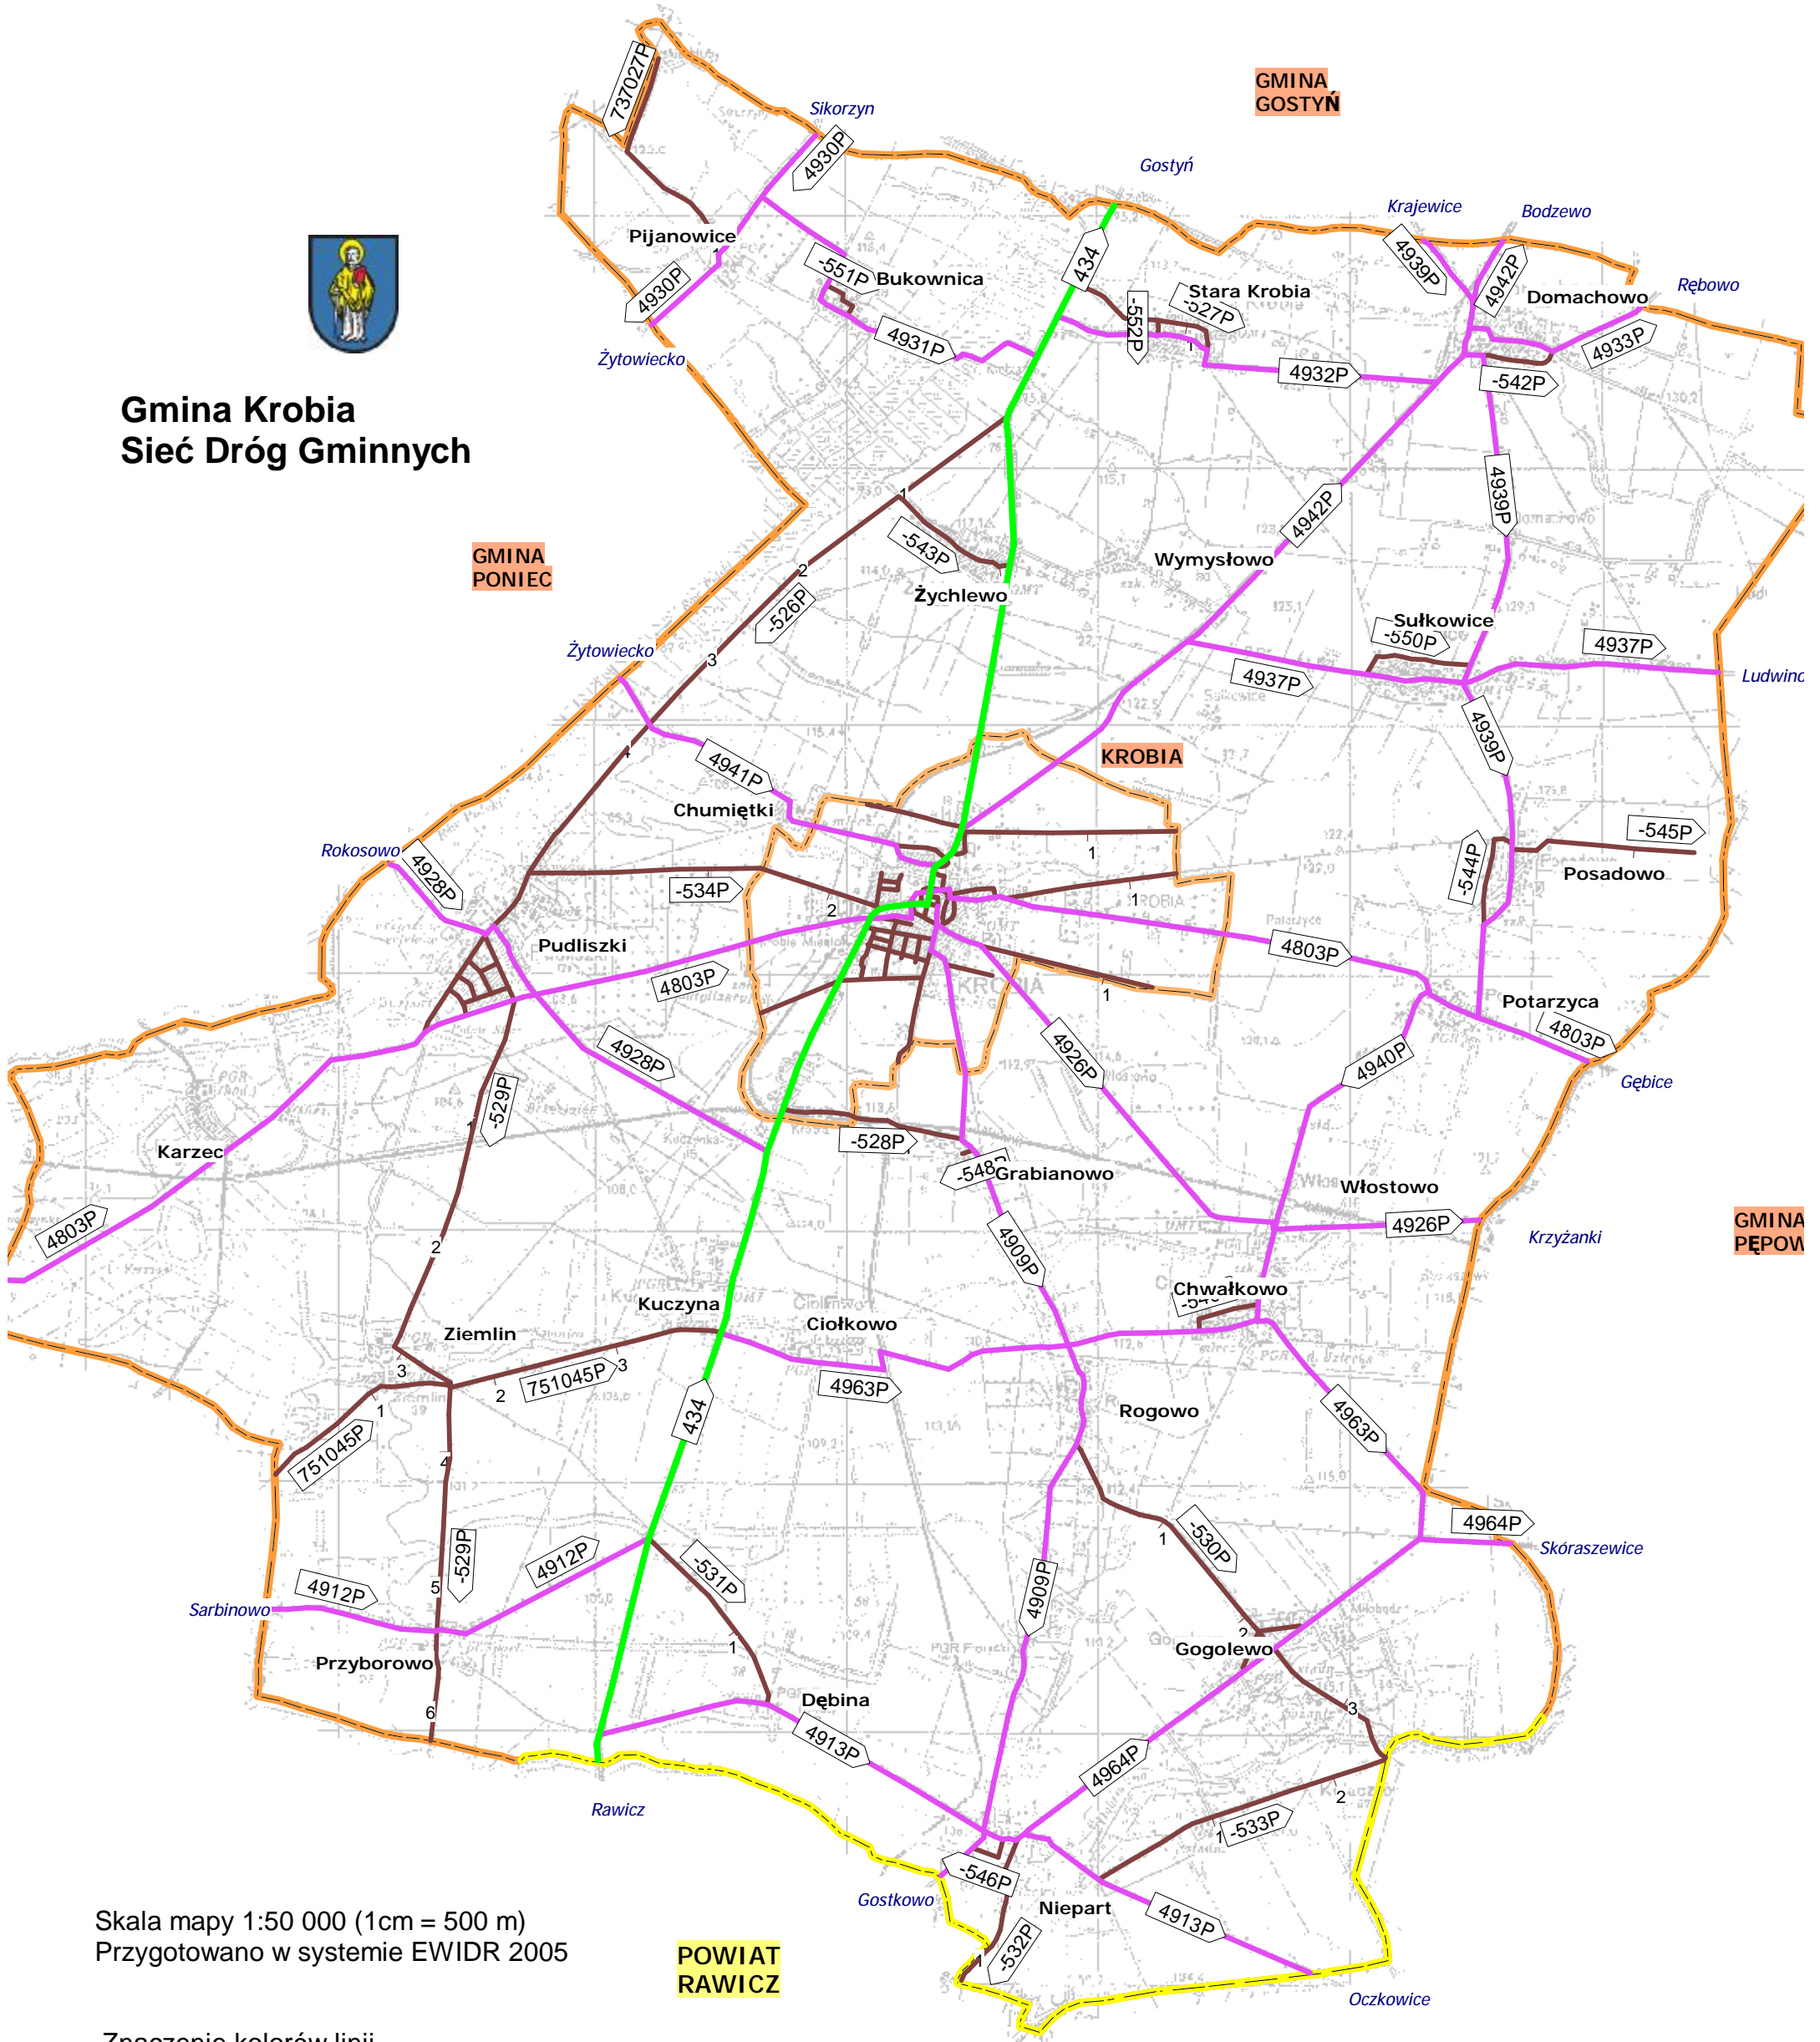

Gmina Krobia Sieć Dróg Gminnych

Skala mapy 1:50 000 (1cm = 500 m)
Przygotowano w systemie EWIDR 2005

**POWIAT
RAWICZ**

Znaczenie kolorów linii

Jezdnie: Kategoria drogi
gminne ———
krajowe ———
powiatowe ———
wojewódzkie ———