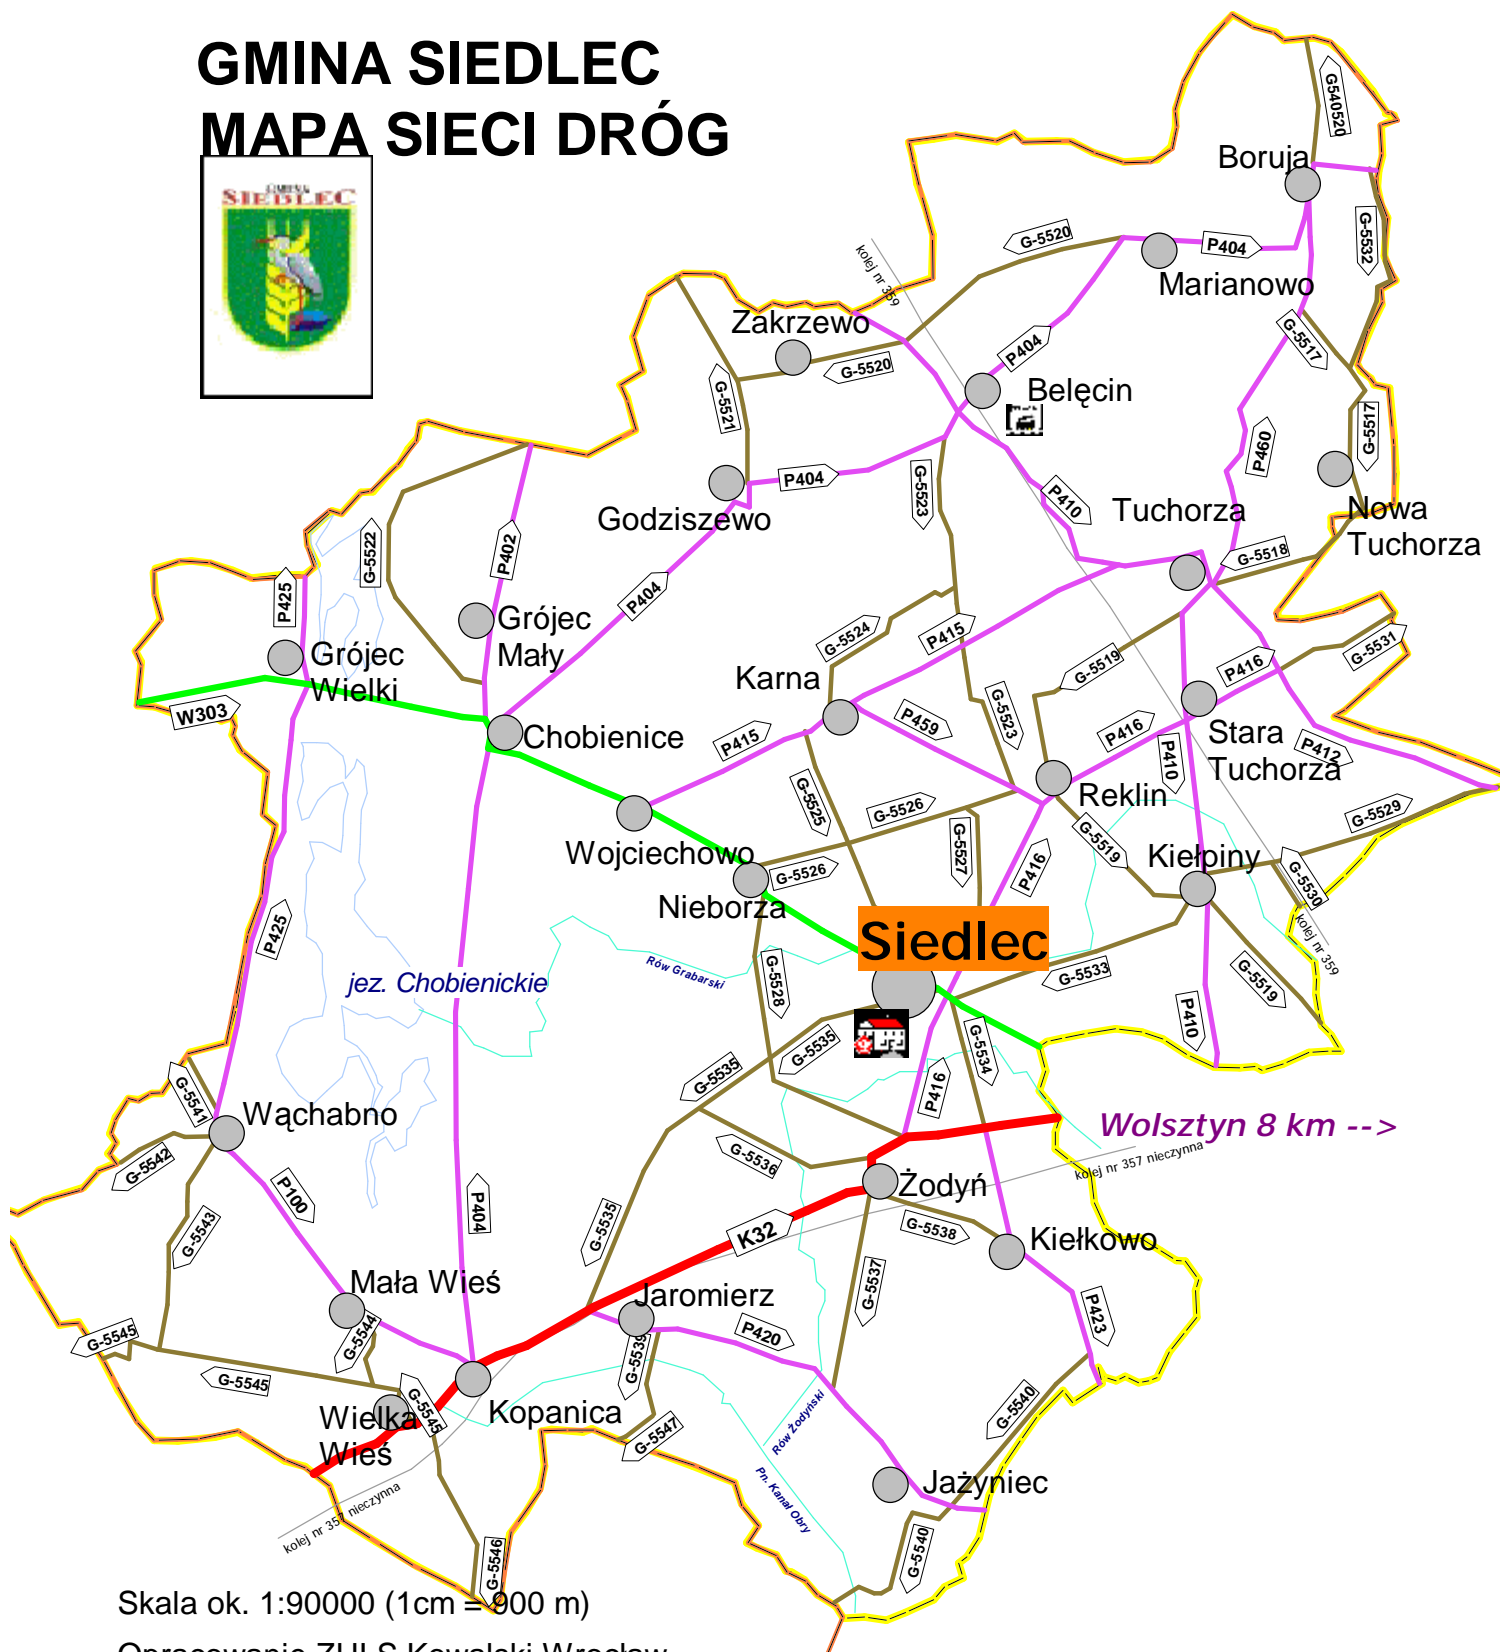

GMINA SIEDLEC MAPA SIECI DRÓG

Skala ok. 1:90000 (1cm = 900 m)

Opracowanie ZUI S.Kowalski Wrocław

Znaczenie kolorów linii

Jezdnie: Kategoria drogi	
gminne	—
krajowe	—
powiatowe	—
wojewódzkie	—