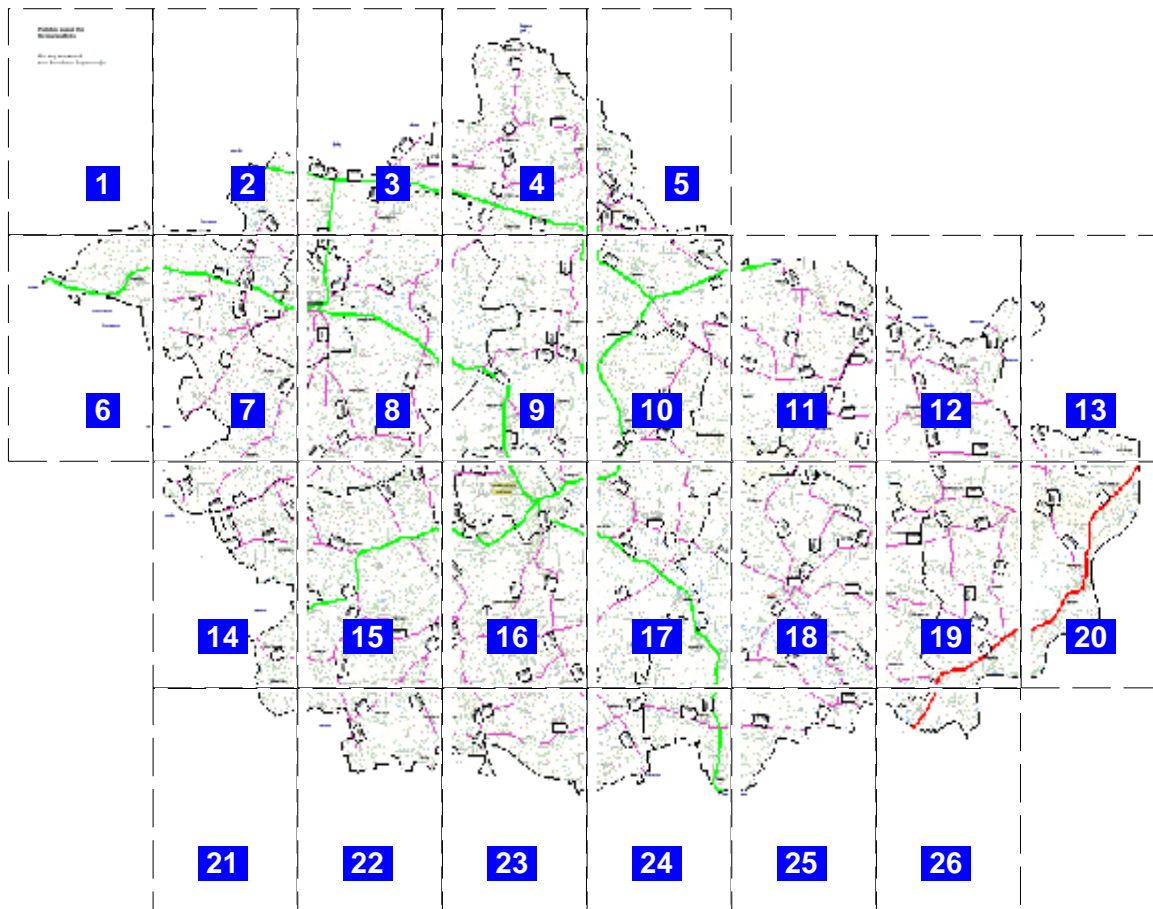

PZD Kazimierza Wielka

Sieć dróg powiatowych

Mapa Techniczno-Eksploatacyjna

Maj 2006

Skala skorowidza = ok. 1:200000 (1cm = 2.0 km)

Skala mapy 1:25000 (1cm = 250 m)

Znaczenie kolorów linii

Jezdnie: Kategoria drogi

gminne	—
krajowe	—
powiatowe	—
wojewódzkie	—