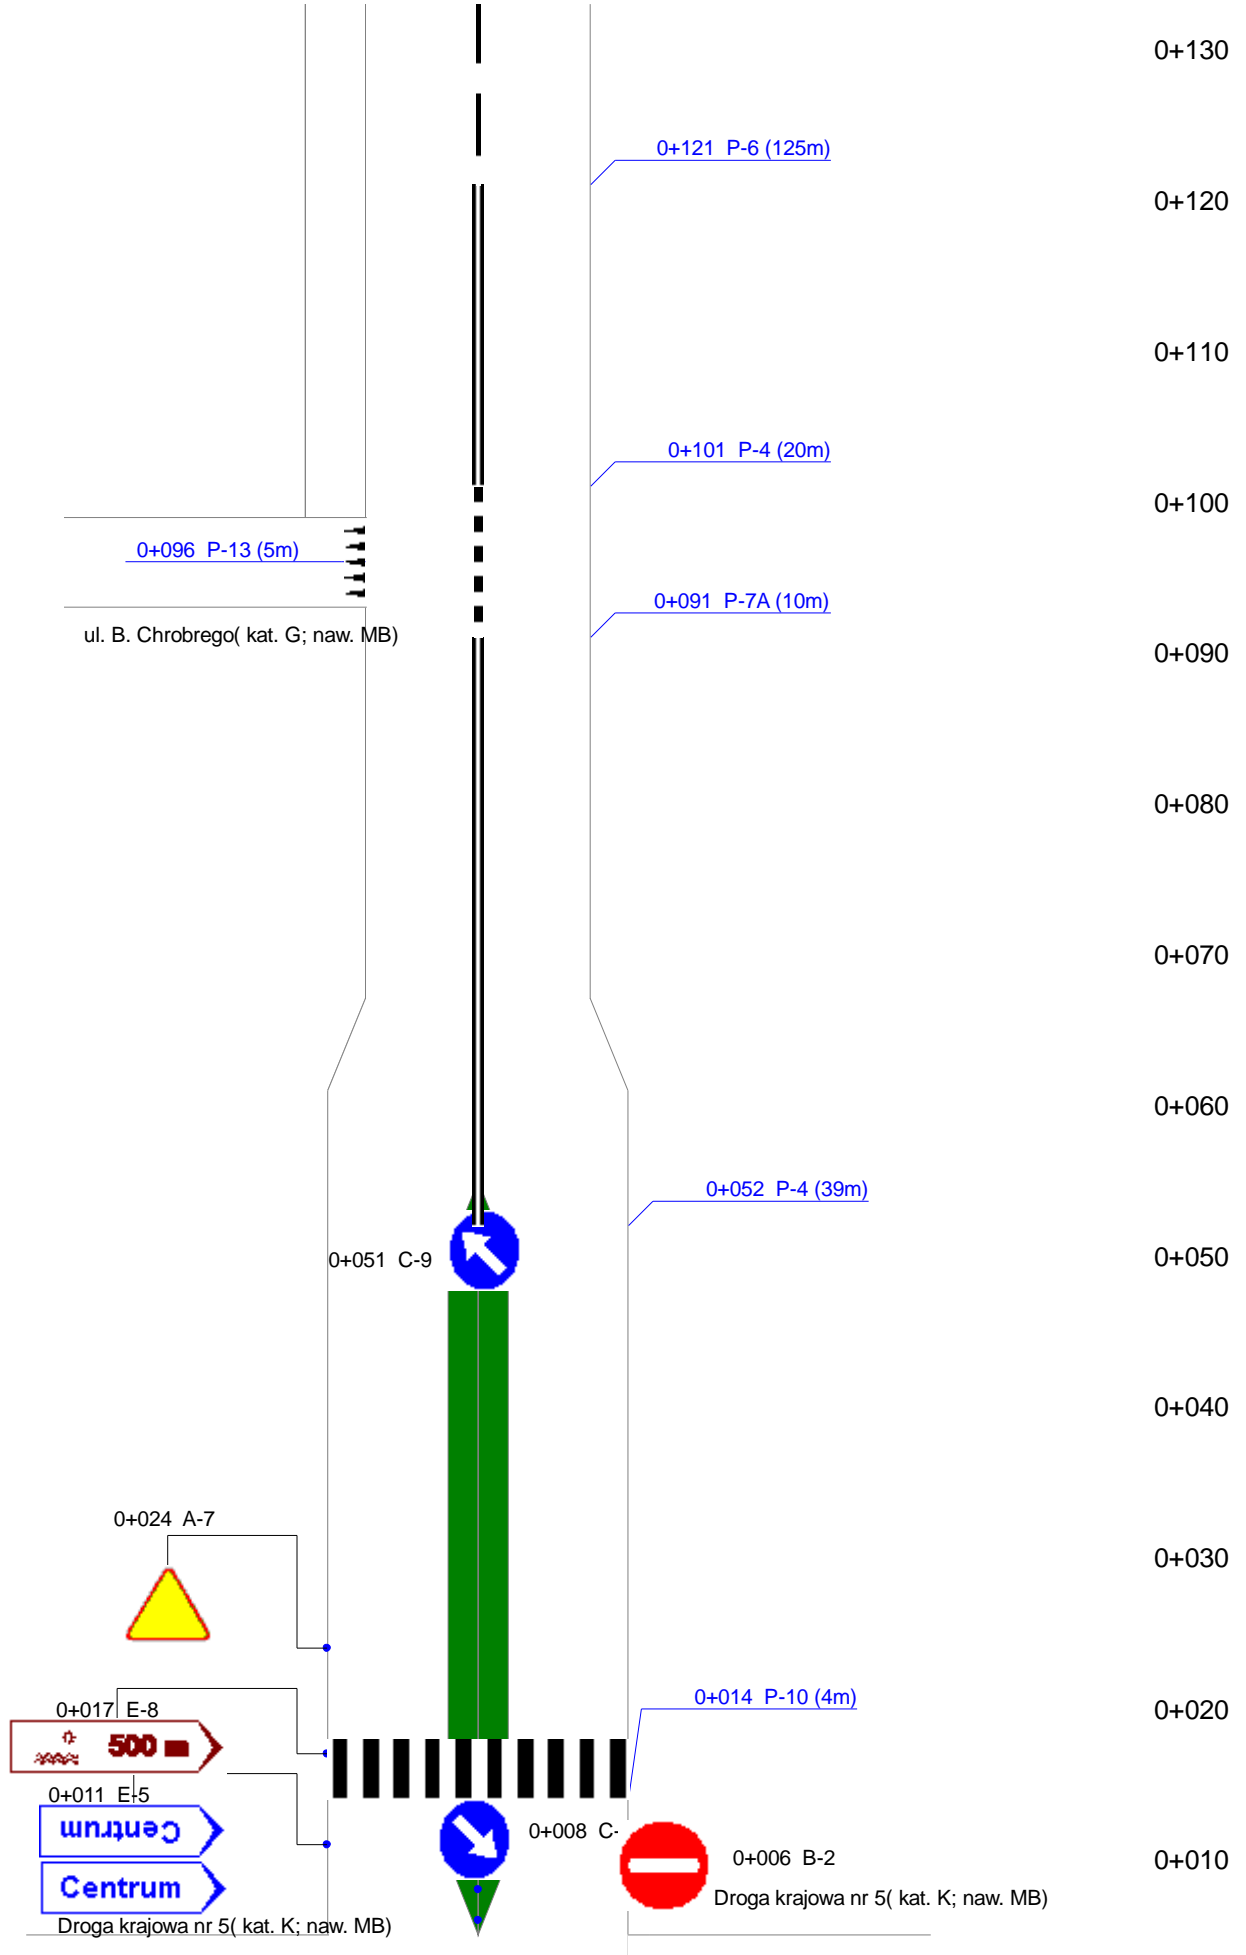

Droga (ulica): POZNAŃSKA

Załącznik: 1 Plan Liniowy Oznakowania PLO od: 0+000 do: 1+430

Strona: 1 ( 0+000 - 0+133)

Skala 1:500 (Skala szerokości 1 : 250)

Droga (ulica): POZNAŃSKA  
Strona: 2 ( 0+133 - 0+266)

Załącznik: 1 Plan Liniowy Oznakowania PLO od: 0+000 do: 1+430  
Skala 1:500 (Skala szerokości 1 : 250)

Droga (ulica): POZNAŃSKA  
Strona: 3 ( 0+266 - 0+399)

Załącznik: 1 Plan Liniowy Oznakowania PLO od: 0+000 do: 1+430  
Skala 1:500 (Skala szerokości 1 : 250)

Droga (ulica): POZNAŃSKA

Załącznik: 1 Plan Liniowy Oznakowania PLO od: 0+000 do: 1+430

Strona: 4 ( 0+399 - 0+532)

Skala 1:500 (Skala szerokości 1 : 250)

Droga (ulica): POZNAŃSKA      Załącznik: 1 Plan Liniowy Oznakowania PLO od: 0+000 do: 1+430

Strona: 5 ( 0+532 - 0+665)      Skala 1:500      (Skala szerokości 1 : 250)

Droga (ulica): POZNAŃSKA

Strona: 6 ( 0+665 - 0+798)

Załącznik: 1 Plan Liniowy Oznakowania PLO od: 0+000 do: 1+430

Skala 1:500 (Skala szerokości 1 : 250)