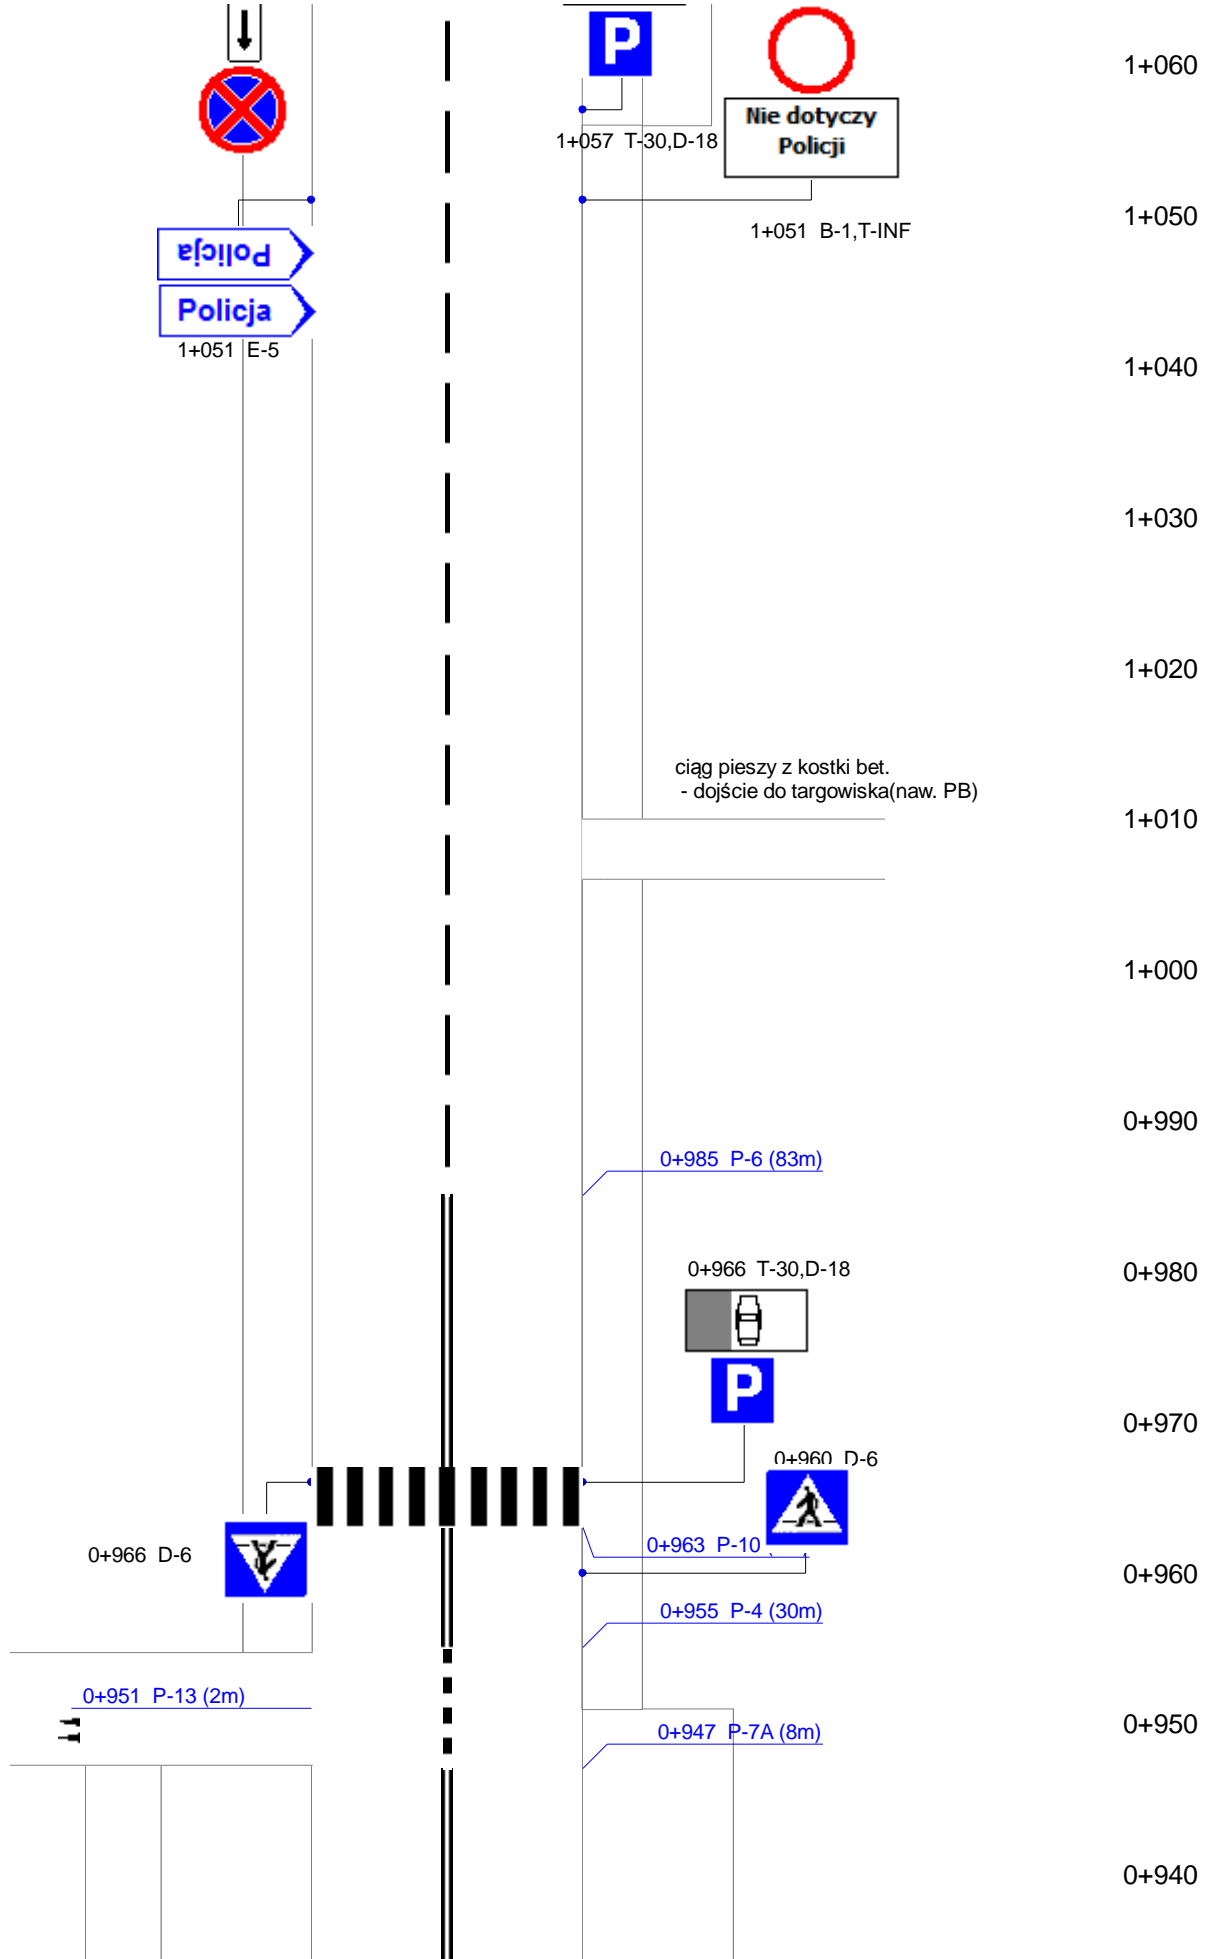

Droga (ulica): POZNAŃSKA

Załącznik: 1 Plan Liniowy Oznakowania PLO od: 0+000 do: 1+430

Strona: 1 ( 0+000 - 0+133)

Skala 1:500 (Skala szerokości 1 : 250)

Droga (ulica): POZNAŃSKA  
Strona: 2 ( 0+133 - 0+266)

Strona: 5 ( 0+532 - 0+665)      Skala 1:500      (Skala szerokości 1 : 250)

Droga (ulica): POZNAŃSKA

Strona: 6 ( 0+665 - 0+798)

Załącznik: 1 Plan Liniowy Oznakowania PLO od: 0+000 do: 1+430

Skala 1:500 (Skala szerokości 1 : 250)

Droga (ulica): POZNAŃSKA

Załącznik: 1 Plan Liniowy Oznakowania PLO od: 0+000 do: 1+430

Strona: 7 ( 0+798 - 0+931)

Skala 1:500 (Skala szerokości 1 : 250)

Droga (ulica): POZNAŃSKA  
Strona: 8 ( 0+931 - 1+064)

Załącznik: 1 Plan Liniowy Oznakowania PLO od: 0+000 do: 1+430

Skala 1:500 (Skala szerokości 1 : 250)

Droga (ulica): POZNAŃSKA

Załącznik: 1 Plan Liniowy Oznakowania PLO od: 0+000 do: 1+430

Strona: 9 ( 1+064 - 1+197)