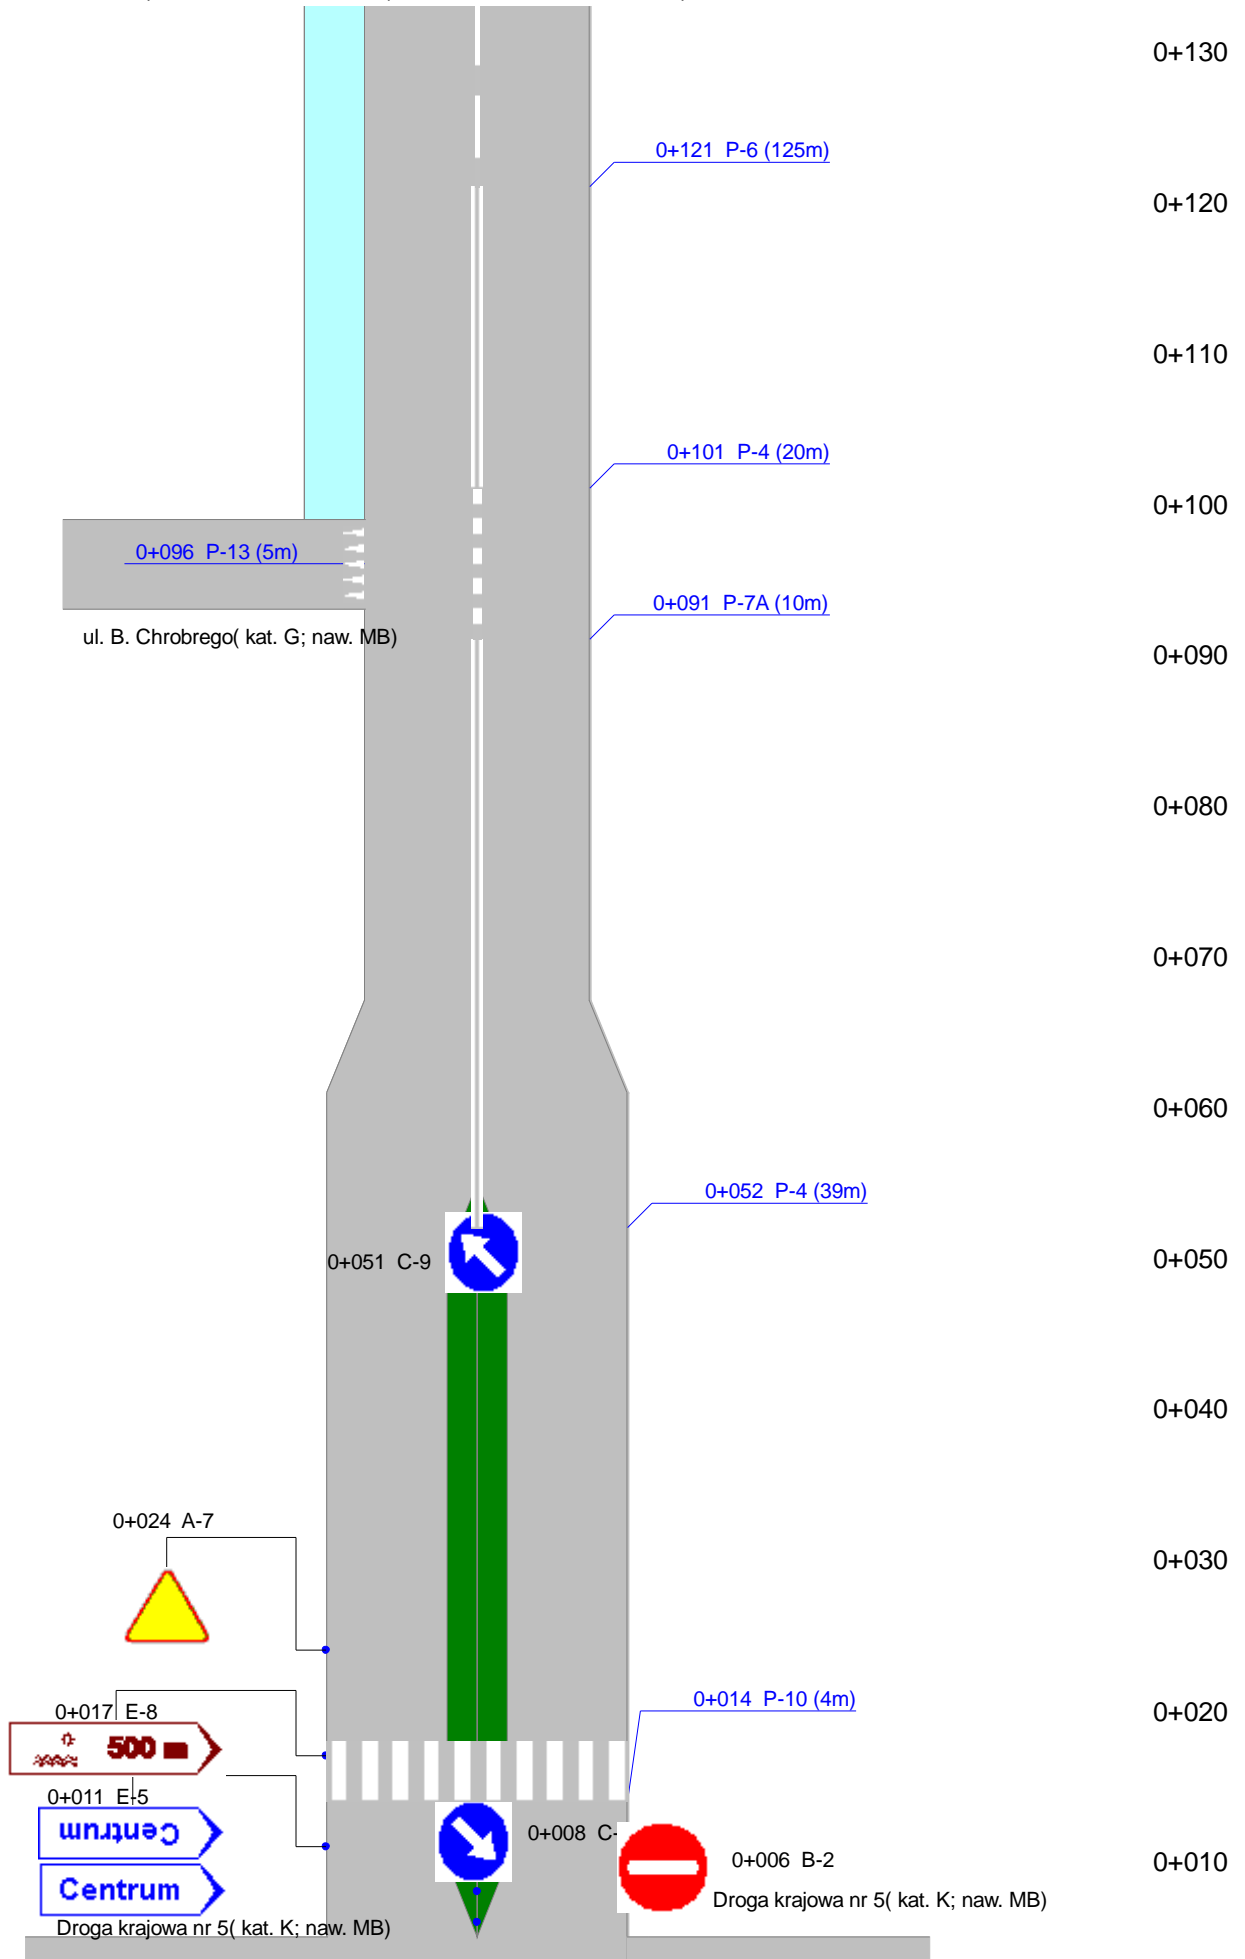

Droga (ulica): POZNAŃSKA

Załącznik: 1 Plan Liniowy Oznakowania PLO od: 0+000 do: 1+430

Strona: 1 ( 0+000 - 0+133)

Skala 1:500 (Skala szerokości 1 : 250)

Droga (ulica): POZNAŃSKA  
Strona: 2 ( 0+133 - 0+266)

Załącznik: 1 Plan Liniowy Oznakowania PLO od: 0+000 do: 1+430  
Skala 1:500 (Skala szerokości 1 : 250)

Droga (ulica): POZNAŃSKA

Załącznik: 1 Plan Liniowy Oznakowania PLO od: 0+000 do: 1+430

Strona: 4 ( 0+399 - 0+532)

Skala 1:500 (Skala szerokości 1 : 250)

Droga (ulica): POZNAŃSKA      Załącznik: 1 Plan Liniowy Oznakowania PLO od: 0+000 do: 1+430

Strona: 5 ( 0+532 - 0+665)      Skala 1:500      (Skala szerokości 1 : 250)

Droga (ulica): POZNAŃSKA  
Strona: 6 ( 0+665 - 0+798)

Załącznik: 1 Plan Liniowy Oznakowania PLO od: 0+000 do: 1+430  
Skala 1:500 (Skala szerokości 1 : 250)